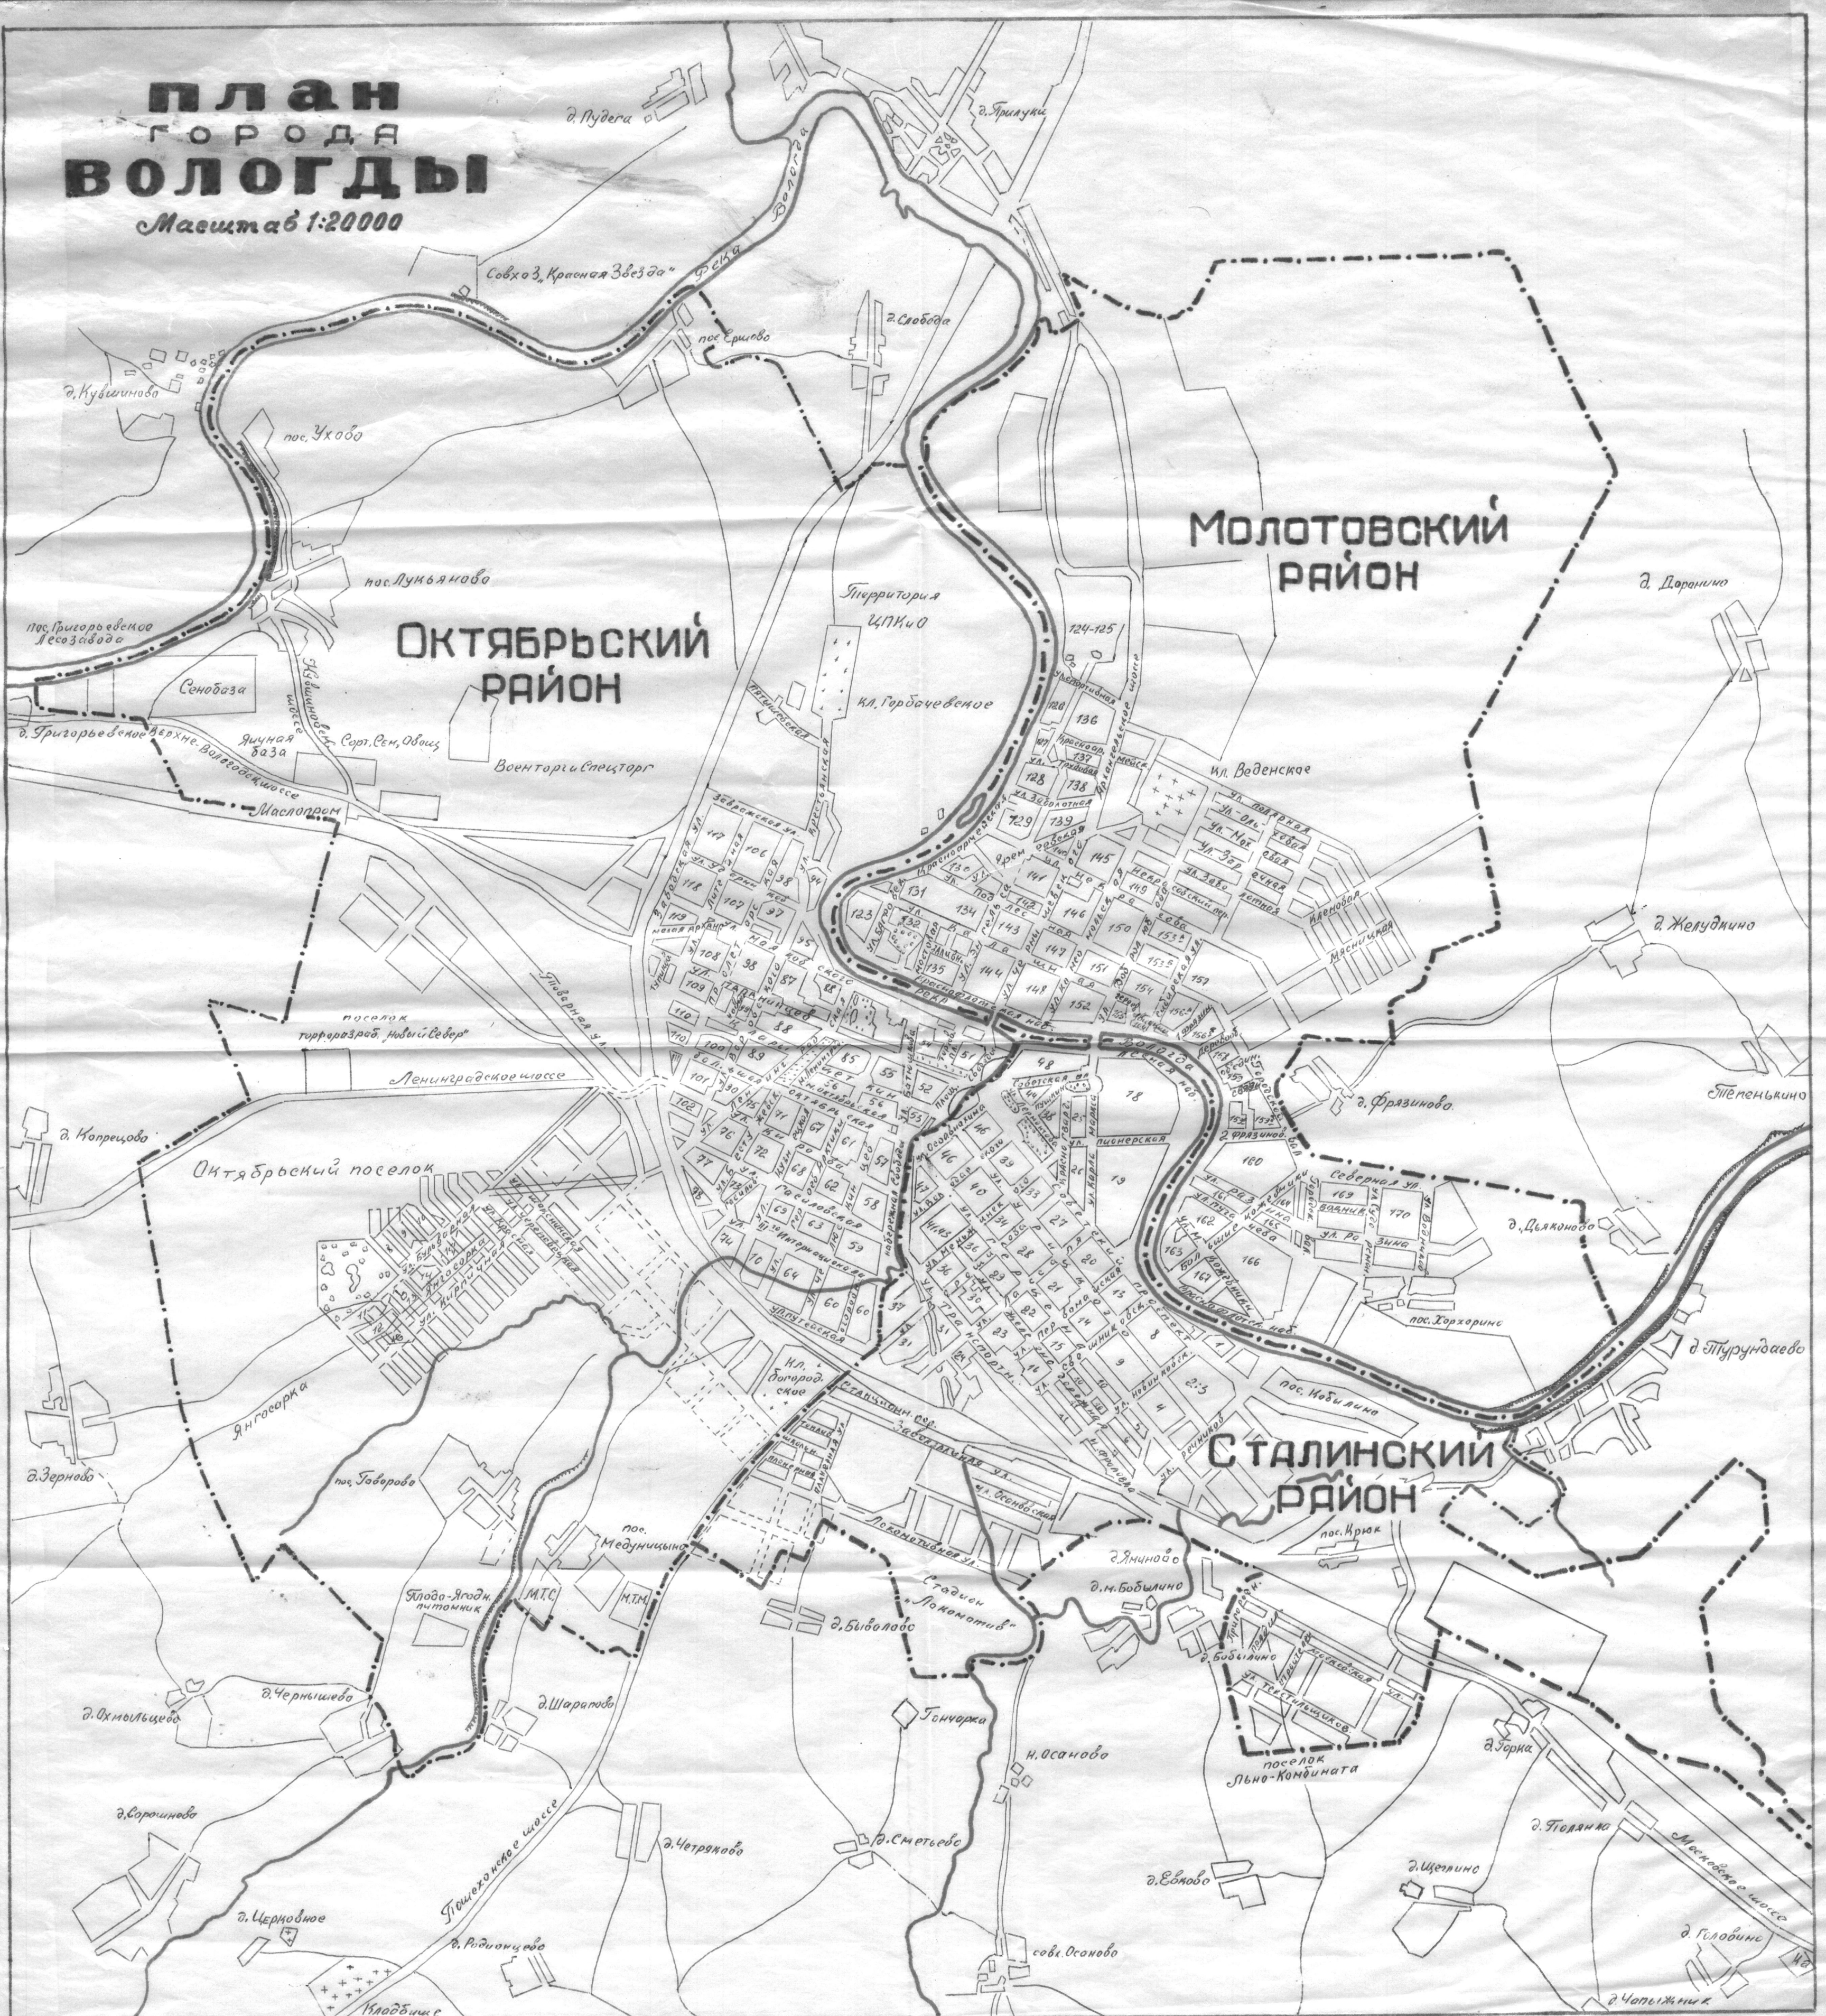

# ПЛАН ГОРОДА ВОЛОГДЫ

Масштаб 1:20000

Октябрьский район

Молотовский район

Сталинский район